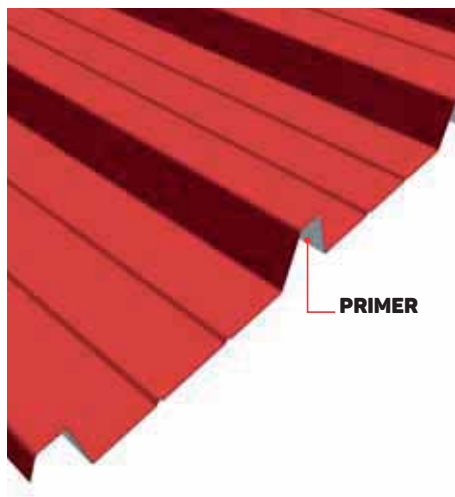

LG 40 - LG 40R

Prodotto in: Italia, Romania

Il sistema LG 40 è particolarmente maneggevole e facile da installare. Comprende lastre rette e curve; nella sua realizzazione in alluminio ha la caratteristica di poter essere curvato in opera, in funzione dello spessore.

LG 40

LG 40R
La versione LG 40 R è indicata per impiego in parete

LG 40 forata