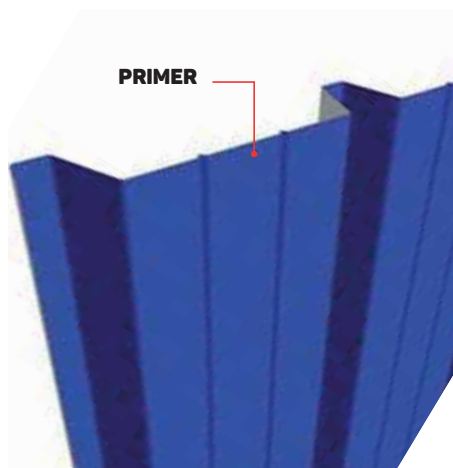

LG 40 - LG 40R

Prodotto in: Italia, Romania

Il sistema LG 40 è particolarmente maneggevole e facile da installare. Comprende lastre rette e curve; nella sua realizzazione in alluminio ha la caratteristica di poter essere curvato in opera, in funzione dello spessore.

LG 40

LG 40R
La versione LG 40 R è indicata per impiego in parete

LG 40 forata